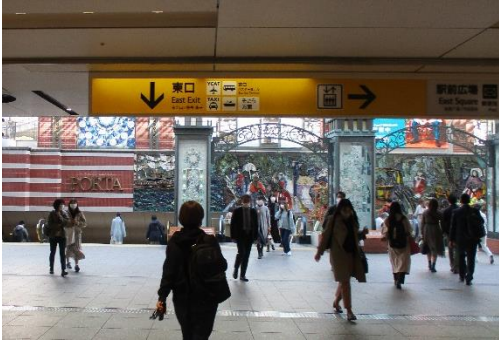

横浜 YCAT バス乗り場ご案内

横浜駅東口 階段・エスカレーターを下りる

YCAT案内に従い直視

スカイビルエスカレーターを上がる

そごう横浜店手前を右へ

エスカレーター1 基上がり右側スカイビル入口

自動扉を入り左側がYCAT第一ロビーです。

第1ロビー内高速バス受付カウンターにて受付を行ってください。
バスが到着しましたら、係員がバスへご案内いたします。